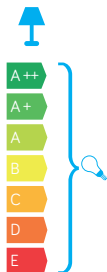

KULE 60

KOD / CODE: 3012/1/KD 200 OP

KOD / CODE: 3012/1/KD 200 FU

Oprawa oświetleniowa elewacyjna
/ Wall lighting fixture

DANE TECHNICZNE / TECHNICAL DATA

Źródło światła: E27, 3 x max 60 W
/ Light source

MATERIAŁ / MATERIAL

Korpus / Body

- wzmocniony termoplastik
/ strengthened thermoplastic

Klosz / Globe

- szkło akrylowe (PMMA)
/ polymethacrylate (PMMA)

PODZESPOŁY / COMPONENTS

- oprawka żarówki E27 4A, 250 V
/ light bulb holder
- przewód przyłączeniowy 0,5 mm²
/ connection cable
- koszulki termokurczliwe / heat shrink

KOLOR / COLOUR

czarny
/ black

KLOSZE / GLOBES

OP
Biały
/ whiteFU
Przeźroczysto-przydymiony
/ smoked, transparent

Wymiary podane są w centymetrach / Dimensions are given in centimeters.