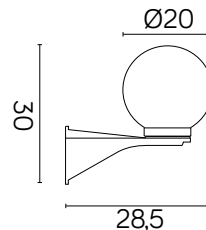

KULE 60

KOD / CODE: 3012/1/KD 200 OP

KOD / CODE: 3012/1/KD 200 FU

Oprawa oświetleniowa elewacyjna
/ Wall lighting fixture

DANE TECHNICZNE / TECHNICAL DATA

Źródło światła: E27, 3 x max 60 W
/ Light source

MATERIAŁ / MATERIAL

Korpus / Body

- wzmocniony termoplastik
/ strengthened thermoplastic

Klosz / Globe

- szkło akrylowe (PMMA)
/ polymethacrylate (PMMA)

PODZESPOŁY / COMPONENTS

- oprawka żarówki E27 4A, 250 V
/ light bulb holder
- przewód przyłączeniowy 0,5 mm²
/ connection cable
- koszulki termokurczliwe / heat shrink

KOLOR / COLOUR

czarny
/ black

KLOSZE / GLOBES

OP
Biały
/ whiteFU
Przeźroczysto-przydymiony
/ smoked, transparent

Wymiary podane są w centymetrach / Dimensions are given in centimeters.