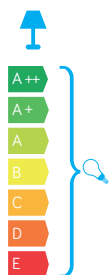

PODZESPOŁY / COMPONENTS

- oprawka żarówki E27 4A, 250 V

/ light bulb holder

- przewód przyłączeniowy 0,5 mm²

/ connection cable

- kostki zaciskowe 2,5 A, 250 V, 2,5 mm²

/ terminal blocks

- koszulki termokurczliwe / heat shrink

KOLOR / COLOUR

czarny
/ black

KLOSZE / GLOBES

OP
Biały
/whiteFU
Przeźroczysto-przydymiony
/smoked, transparent

Wymiary podane są w centymetrach / Dimensions are given in centimeters.