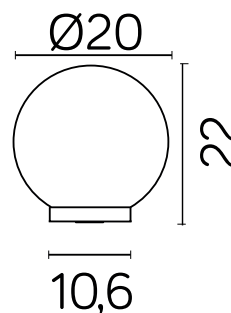

PODZESPOŁY / COMPONENTS

- oprawka żarówki E27 4A, 250 V

/ light bulb holder

- przewód przyłączeniowy 0,5 mm²

/ connection cable

- kostki zaciskowe 2,5 A, 250 V, 2,5 mm²

/ terminal blocks

- koszulki termokurczliwe / heat shrink

KOLOR / COLOUR

czarny
/ black

KLOSZE / GLOBES

OP
Biały
/whiteFU
Przeźroczysto-przydymiony
/smoked, transparent

Wymiary podane są w centymetrach / Dimensions are given in centimeters.