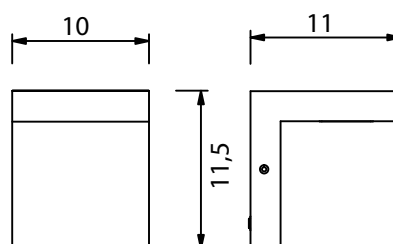

KARO

KOD / CODE: KR-K100

Oprawa oświetleniowa elewacyjna
/ Wall lighting fixture

DANE TECHNICZNE / TECHNICAL DATA

Źródło światła: 18 x SMD LED, 10 W

/ Light source

Strumień świetlny: 720 lm

/ Luminous flux

KOLOR / COLOUR

ciemny
popiel
/ dark grey

Wymiary podane są w centymetrach / Dimensions are given in centimeters.