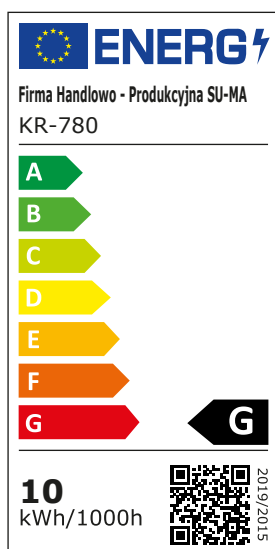

KARO

KOD / CODE: KR-780

Oprawa oświetleniowa stojąca
/ Post lighting fixture

DANE TECHNICZNE / TECHNICAL DATA

Źródło światła: 18 x SMD LED, 10 W

/ Light source

Strumień świetlny: 720 lm

/ Luminous flux

Barwa światła: 4000 K

/ Color temperature

MATERIAŁ / MATERIAL

Korpus / Body

- odlew aluminiowy / die-cast aluminum

Klosz / Diffuser

- biały poliwęglan / white polycarbonate

Wysokiej jakości lakier proszkowy;
półmat struktura, odporny na warunki
atmosferyczne/ High quality powder varnish, semi-matte
structure, resistant to weather conditions

KOLOR / COLOUR

ciemny
popiel
/ dark grey

Wymiary podane są w centymetrach / Dimensions are given in centimeters.