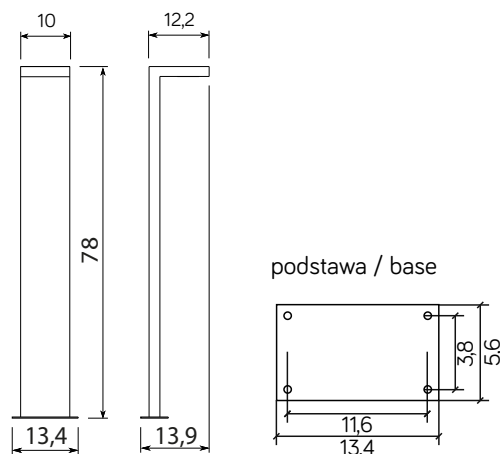

KARO

KOD / CODE: KR-780

Oprawa oświetleniowa stojąca
/ Post lighting fixture

DANE TECHNICZNE / TECHNICAL DATA

Źródło światła: 18 x SMD LED, 10 W

/ Light source

Strumień świetlny: 720 lm

/ Luminous flux

Barwa światła: 4000 K

/ Color temperature

MATERIAŁ / MATERIAL

Korpus / Body

- odlew aluminiowy / die-cast aluminum

Klosz / Diffuser

- biały poliwęglan / white polycarbonate

Wysokiej jakości lakier proszkowy;
półmat struktura, odporny na warunki
atmosferyczne/ High quality powder varnish, semi-matte
structure, resistant to weather conditions

KOLOR / COLOUR

ciemny
popiel
/ dark grey

Wymiary podane są w centymetrach / Dimensions are given in centimeters.