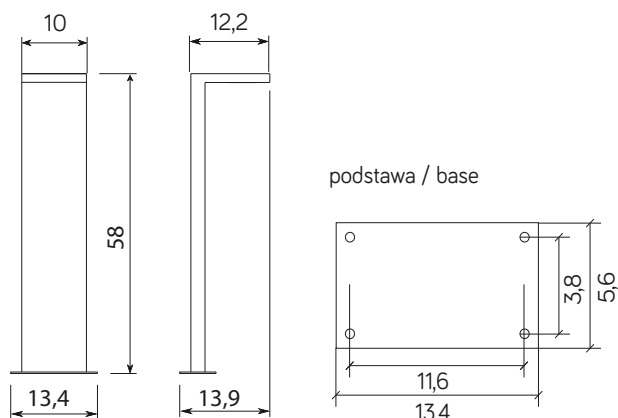

KARO

KOD / CODE: KR-580

Oprawa oświetleniowa stojąca
/ Post lighting fixture

DANE TECHNICZNE / TECHNICAL DATA

Źródło światła: 18 x SMD LED, 10 W

/ Light source

Strumień świetlny: 720 lm

/ Luminous flux

Barwa światła: 4000 K

/ Color temperature

MATERIAŁ / MATERIAL

Korpus / Body

- odlew aluminiowy / die-cast aluminum

Klosz / Diffuser

- biały poliwęglan / white polycarbonate

Wysokiej jakości lakier proszkowy;
półmat struktura, odporny na warunki
atmosferyczne/ High quality powder varnish, semi-matte
structure, resistant to weather conditions

KOLOR / COLOUR

ciemny
popiel
/ dark grey

Wymiary podane są w centymetrach / Dimensions are given in centimeters.