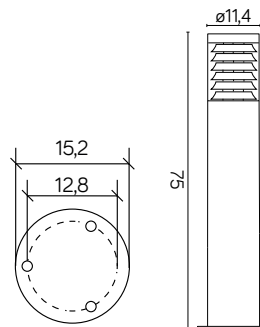

JOY

KOD / CODE: 91065L-750

Oprawa oświetleniowa stojąca
/ Post lighting fixture

DANE TECHNICZNE / TECHNICAL DATA

Źródło światła: E27, 1 x max 60 W
/ Light source

MATERIAŁ / MATERIAL

Korpus / Body

- stal nierdzewna AISI 304
/ stainless steel AISI 304

Klosz / Diffuser

- poliwęglan przezroczysty
/ transparent polycarbonate

PODZESPOŁY / COMPONENTS

- oprawka żarówki E27 4A, 250 V
/ light bulb holder
- przewód przyłączeniowy 0,5 mm²
/ connection cable
- kostki zaciskowe 2,5 A , 250 V , 2,5 mm²
/ terminal blocks
- koszulki termokurczliwe / heat shrink

KOLOR / COLOUR

inox
/ inox

Wymiary podane są w centymetrach / Dimensions are given in centimeters.