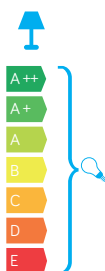

JOY

KOD / CODE: 91065L-500

Oprawa oświetleniowa stojąca
/ Post lighting fixture

DANE TECHNICZNE / TECHNICAL DATA

Źródło światła: E27, 1 x max 60 W
/ Light source

MATERIAŁ / MATERIAL

Korpus / Body

- stal nierdzewna AISI 304
/ stainless steel AISI 304

Klosz / Diffuser

- poliwęglan przezroczysty
/ transparent polycarbonate

PODZESPOŁY / COMPONENTS

- oprawka żarówki E27 4A, 250 V
/ light bulb holder
- przewód przyłączeniowy 0,5 mm²
/ connection cable
- kostki zaciskowe 2,5 A, 250 V, 2,5 mm²
/ terminal blocks
- koszulki termokurczliwe / heat shrink

KOLOR / COLOUR

inox
/ inox

Wymiary podane są w centymetrach / Dimensions are given in centimeters.