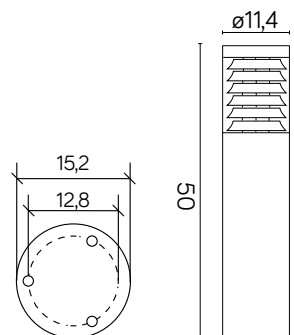

JOY

KOD / CODE: 91065L-500

Oprawa oświetleniowa stojąca
/ Post lighting fixture

DANE TECHNICZNE / TECHNICAL DATA

Źródło światła: E27, 1 x max 60 W
/ Light source

MATERIAŁ / MATERIAL

Korpus / Body

- stal nierdzewna AISI 304
/ stainless steel AISI 304

Klosz / Diffuser

- poliwęglan przezroczysty
/ transparent polycarbonate

PODZESPOŁY / COMPONENTS

- oprawka żarówki E27 4A, 250 V
/ light bulb holder
- przewód przyłączeniowy 0,5 mm²
/ connection cable
- kostki zaciskowe 2,5 A, 250 V, 2,5 mm²
/ terminal blocks
- koszulki termokurczliwe / heat shrink

KOLOR / COLOUR

inox
/ inox

Wymiary podane są w centymetrach / Dimensions are given in centimeters.