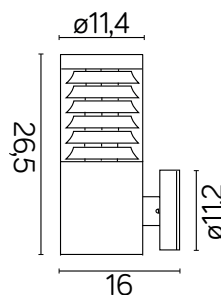

## Korpus / Body

- stal nierdzewna AISI 304  
/ stainless steel AISI 304

## PODZESPOŁY / COMPONENTS

- oprawka żarówki E27 4A, 250 V  
/ light bulb holder
- przewód przyłączeniowy 0,5 mm<sup>2</sup>  
/ connection cable
- kostki zaciskowe 2,5 A, 250 V, 2,5 mm<sup>2</sup>  
/ terminal blocks
- koszulki termokurczliwe / heat shrink

## KOLOR / COLOUR

inox  
/ inox

Wymiary podane są w centymetrach / Dimensions are given in centimeters.