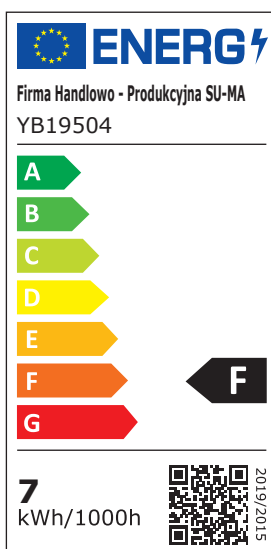

FORM

KOD / CODE: YB19504

Oprawa oświetleniowa elewacyjna
/ Wall lighting fixture

DANE TECHNICZNE / TECHNICAL DATA

Źródło światła: LED, 7 W

/ Light source

Strumień świetlny: 700 lm

/ Luminous flux

Barwa światła: 3000 K, 4000 K, 6000 K

/ Color temperature

MATERIAŁ / MATERIAL

Korpus / Body

- odlew aluminiowy / die-cast aluminum

Klosz / Diffuser

- biały poliwęglan / white polycarbonate

Wysokiej jakości lakier proszkowy;
półmat struktura, odporny na warunki
atmosferyczne/ High quality powder varnish, semi-matte
structure, resistant to weather conditions

KOLOR / COLOUR

ciemny
popiel
/ dark grey

Wymiary podane są w centymetrach / Dimensions are given in centimeters.