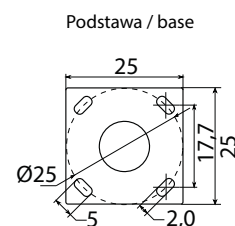

## KOLOR / COLOUR

ciemny  
popiel  
/ dark grey

Wymiary podane są w centymetrach / Dimensions are given in centimeters.