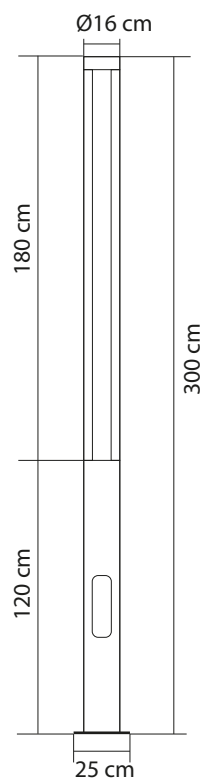

## DANE TECHNICZNE / TECHNICAL DATA

Źródło światła: LED, 44W

/ Light source

Strumień świetlny: 4560 lm

/ Luminous flux

Barwa światła: 4000 K

/ Color temperature

## MATERIAŁ / MATERIAL

Korpus / body

- odlew aluminiowy / die-cast aluminum

Klosz / diffuser

- szkło hartowane / tempered glass

Wysokiej jakości lakier proszkowy;  
półmat struktura, odporny na warunki  
atmosferyczne/ High quality powder varnish, semi-matte  
structure, resistant to weather conditions

## KOLOR / COLOUR

ciemny  
popiel  
/ dark grey

Wymiary podane są w centymetrach / Dimensions are given in centimeters.