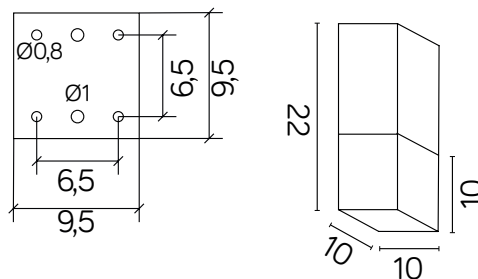

CUBE MAX

KOD / CODE: CB-MAX S BL

Oprawa oświetleniowa sufitowa
/ ceiling lighting fixture

DANE TECHNICZNE / TECHNICAL DATA

Źródło światła: E27, 1 x max 20 W
/ Light source

MATERIAŁ / MATERIAL

Korpus / Body

- odlew aluminiowy / die-cast aluminum

PODZESPOŁY / COMPONENTS

- oprawka żarówki E27 4A, 250 V
/ light bulb holder
- przewód przyłączeniowy 0,5 mm²
/ connection cable
- kostki zaciskowe 2,5 A, 250 V, 2,5 mm²
/ terminal blocks
- koszulki termokurczliwe / heat shrink

KOLOR / COLOUR

czarny
/ black

Wymiary podane są w centymetrach / Dimensions are given in centimeters.