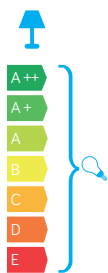

KOLOR / COLOUR

czarny
/ black

Wymiary podane są w centymetrach / Dimensions are given in centimeters.