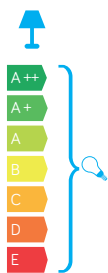

CUBE MAX

KOD / CODE: CB-MAX S AL

Oprawa oświetleniowa sufitowa
/ ceiling lighting fixture

DANE TECHNICZNE / TECHNICAL DATA

Źródło światła: E27, 1 x max 20 W
/ Light source

MATERIAŁ / MATERIAL

Korpus / Body

- odlew aluminiowy / die-cast aluminum

Klosz / Diffuser

- szkło akrylowe (PMMA) satynowane
/ satin polymethacrylate (PMMA)Wysokiej jakości lakier proszkowy;
półmat struktura, odporny na warunki
atmosferyczne/ High quality powder varnish, semi-matte
structure, resistant to weather conditions

PODZESPOŁY / COMPONENTS

- oprawka żarówki E27 4A, 250 V
/ light bulb holder
- przewód przyłączeniowy 0,5 mm²
/ connection cable
- kostki zaciskowe 2,5 A, 250 V, 2,5 mm²
/ terminal blocks
- koszulki termokurczliwe / heat shrink

KOLOR / COLOUR

srebrny
/ silver

Wymiary podane są w centymetrach / Dimensions are given in centimeters.