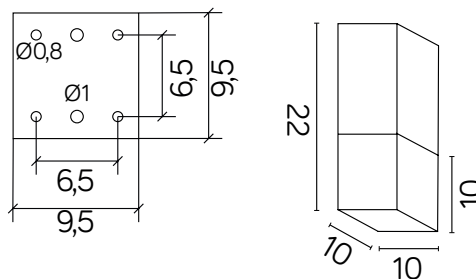

CUBE MAX

KOD / CODE: CB-MAX S AL

Oprawa oświetleniowa sufitowa
/ ceiling lighting fixture

DANE TECHNICZNE / TECHNICAL DATA

Źródło światła: E27, 1 x max 20 W
/ Light source

MATERIAŁ / MATERIAL

Korpus / Body

- odlew aluminiowy / die-cast aluminum

PODZESPOŁY / COMPONENTS

- oprawka żarówki E27 4A, 250 V
/ light bulb holder
- przewód przyłączeniowy 0,5 mm²
/ connection cable
- kostki zaciskowe 2,5 A, 250 V, 2,5 mm²
/ terminal blocks
- koszulki termokurczliwe / heat shrink

KOLOR / COLOUR

srebrny
/ silver

Wymiary podane są w centymetrach / Dimensions are given in centimeters.