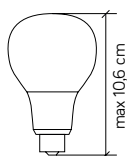

CUBE

KOD / CODE: CB-S DG

Oprawa oświetleniowa sufitowa
/ ceiling lighting fixture

DANE TECHNICZNE / TECHNICAL DATA

Źródło światła: E27, 1 x max 20 W
/ Light source

MATERIAŁ / MATERIAL

Korpus / Body

- odlew aluminiowy / die-cast aluminum

PODZESPOŁY / COMPONENTS

- oprawka żarówki E27 4A, 250 V
/ light bulb holder
- przewód przyłączeniowy 0,5 mm²
/ connection cable
- kostki zaciskowe 2,5 A, 250 V, 2,5 mm²
/ terminal blocks
- koszulki termokurczliwe / heat shrink

KOLOR / COLOUR

ciemny
popiel
/ dark grey

Wymiary podane są w centymetrach / Dimensions are given in centimeters.