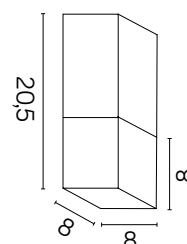

CUBE

KOD / CODE: CB-S DG

Oprawa oświetleniowa sufitowa
/ ceiling lighting fixture

DANE TECHNICZNE / TECHNICAL DATA

Źródło światła: E27, 1 x max 20 W
/ Light source

MATERIAŁ / MATERIAL

Korpus / Body

- odlew aluminiowy / die-cast aluminum

PODZESPOŁY / COMPONENTS

- oprawka żarówki E27 4A, 250 V
/ light bulb holder
- przewód przyłączeniowy 0,5 mm²
/ connection cable
- kostki zaciskowe 2,5 A, 250 V, 2,5 mm²
/ terminal blocks
- koszulki termokurczliwe / heat shrink

KOLOR / COLOUR

ciemny
popiel
/ dark grey

Wymiary podane są w centymetrach / Dimensions are given in centimeters.