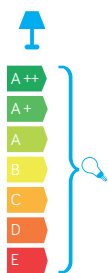

CUBE

KOD / CODE: CB-S DG

Oprawa oświetleniowa sufitowa
/ ceiling lighting fixture

DANE TECHNICZNE / TECHNICAL DATA

Źródło światła: E27, 1 x max 20 W
/ Light source

MATERIAŁ / MATERIAL

Korpus / Body

- odlew aluminiowy / die-cast aluminum

Klosz / Diffuser

- szkło akrylowe (PMMA) satynowane
/ satin polymethacrylate (PMMA)Wysokiej jakości lakier proszkowy;
półmat struktura, odporny na warunki
atmosferyczne/ High quality powder varnish, semi-matte
structure, resistant to weather conditions

PODZESPOŁY / COMPONENTS

- oprawka żarówki E27 4A, 250 V
/ light bulb holder
- przewód przyłączeniowy 0,5 mm²
/ connection cable
- kostki zaciskowe 2,5 A, 250 V, 2,5 mm²
/ terminal blocks
- koszulki termokurczliwe / heat shrink

KOLOR / COLOUR

ciemny
popiel
/ dark grey

Wymiary podane są w centymetrach / Dimensions are given in centimeters.