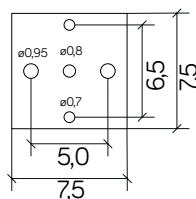

CUBE

KOD / CODE: CB-S DG

Oprawa oświetleniowa sufitowa
/ ceiling lighting fixture

DANE TECHNICZNE / TECHNICAL DATA

Źródło światła: E27, 1 x max 20 W
/ Light source

MATERIAŁ / MATERIAL

Korpus / Body

- odlew aluminiowy / die-cast aluminum

PODZESPOŁY / COMPONENTS

- oprawka żarówki E27 4A, 250 V
/ light bulb holder
- przewód przyłączeniowy 0,5 mm²
/ connection cable
- kostki zaciskowe 2,5 A, 250 V, 2,5 mm²
/ terminal blocks
- koszulki termokurczliwe / heat shrink

KOLOR / COLOUR

ciemny
popiel
/ dark grey

Wymiary podane są w centymetrach / Dimensions are given in centimeters.