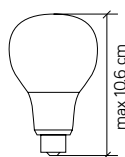

CUBE

KOD / CODE: CB-S BL

Oprawa oświetleniowa sufitowa
/ ceiling lighting fixture

DANE TECHNICZNE / TECHNICAL DATA

Źródło światła: E27, 1 x max 20 W
/ Light source

MATERIAŁ / MATERIAL

Korpus / Body

- odlew aluminiowy / die-cast aluminum

PODZESPOŁY / COMPONENTS

- oprawka żarówki E27 4A, 250 V
/ light bulb holder
- przewód przyłączeniowy 0,5 mm²
/ connection cable
- kostki zaciskowe 2,5 A, 250 V, 2,5 mm²
/ terminal blocks
- koszulki termokurczliwe / heat shrink

KOLOR / COLOUR

czarny
/ black

Wymiary podane są w centymetrach / Dimensions are given in centimeters.