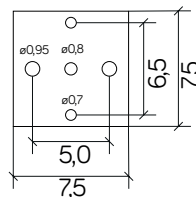

CUBE

KOD / CODE: CB-S BL

Oprawa oświetleniowa sufitowa
/ ceiling lighting fixture

DANE TECHNICZNE / TECHNICAL DATA

Źródło światła: E27, 1 x max 20 W
/ Light source

MATERIAŁ / MATERIAL

Korpus / Body

- odlew aluminiowy / die-cast aluminum

PODZESPOŁY / COMPONENTS

- oprawka żarówki E27 4A, 250 V
/ light bulb holder
- przewód przyłączeniowy 0,5 mm²
/ connection cable
- kostki zaciskowe 2,5 A, 250 V, 2,5 mm²
/ terminal blocks
- koszulki termokurczliwe / heat shrink

KOLOR / COLOUR

czarny
/ black

Wymiary podane są w centymetrach / Dimensions are given in centimeters.