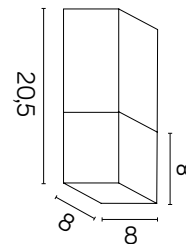

CUBE

KOD / CODE: CB-S BL

Oprawa oświetleniowa sufitowa
/ ceiling lighting fixture

DANE TECHNICZNE / TECHNICAL DATA

Źródło światła: E27, 1 x max 20 W
/ Light source

MATERIAŁ / MATERIAL

Korpus / Body

- odlew aluminiowy / die-cast aluminum

PODZESPOŁY / COMPONENTS

- oprawka żarówki E27 4A, 250 V
/ light bulb holder
- przewód przyłączeniowy 0,5 mm²
/ connection cable
- kostki zaciskowe 2,5 A, 250 V, 2,5 mm²
/ terminal blocks
- koszulki termokurczliwe / heat shrink

KOLOR / COLOUR

czarny
/ black

Wymiary podane są w centymetrach / Dimensions are given in centimeters.