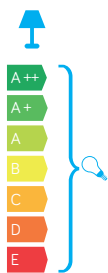

CUBE

KOD / CODE: CB-330 BL

Oprawa oświetleniowa stojąca
/ Post lighting fixture

DANE TECHNICZNE / TECHNICAL DATA

Źródło światła: E27, 1 x max 20 W
/ Light source

MATERIAŁ / MATERIAL

Korpus / Body

- odlew aluminiowy / die-cast aluminum

Klosz / Diffuser

- szkło akrylowe (PMMA) satynowane
/ satin polymethacrylate (PMMA)

Wysokiej jakości lakier proszkowy;
półmat struktura, odporny na warunki
atmosferyczne

/ High quality powder varnish, semi-matte
structure, resistant to weather conditions

PODZESPOŁY / COMPONENTS

- oprawka żarówki E27 4A, 250 V
  / light bulb holder
- przewód przyłączeniowy 0,5 mm²
  / connection cable
- kostki zaciskowe 2,5 A, 250 V, 2,5 mm²
  / terminal blocks
- koszulki termokurczliwe / heat shrink

KOLOR / COLOUR

czarny
/ black

Wymiary podane są w centymetrach / Dimensions are given in centimeters.