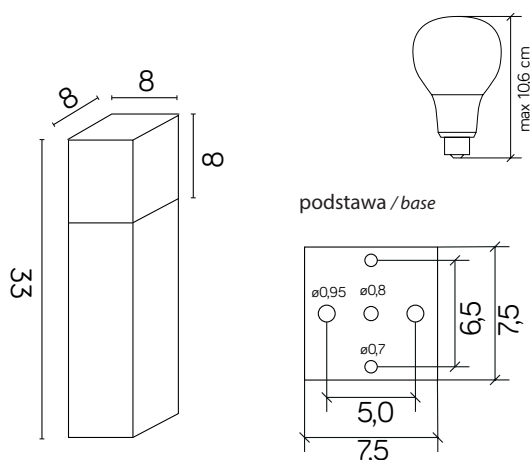

CUBE

KOD / CODE: CB-330 BL

Oprawa oświetleniowa stojąca
/ Post lighting fixture

DANE TECHNICZNE / TECHNICAL DATA

Źródło światła: E27, 1 x max 20 W
/ Light source

MATERIAŁ / MATERIAL

Korpus / Body

- odlew aluminiowy / die-cast aluminum

PODZESPOŁY / COMPONENTS

- oprawka żarówki E27 4A, 250 V
/ light bulb holder
- przewód przyłączeniowy 0,5 mm²
/ connection cable
- kostki zaciskowe 2,5 A, 250 V, 2,5 mm²
/ terminal blocks
- koszulki termokurczliwe / heat shrink

KOLOR / COLOUR

czarny
/ black

Wymiary podane są w centymetrach / Dimensions are given in centimeters.