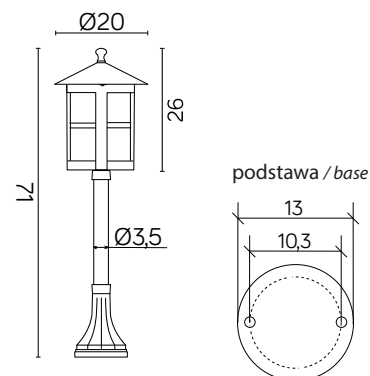

## PODZESPOŁY / COMPONENTS

- oprawka żarówki E27 4A, 250 V

/ light bulb holder

- przewód przyłączeniowy 0,5 mm<sup>2</sup>

/ connection cable

- kostki zaciskowe 2,5 A, 250 V, 2,5 mm<sup>2</sup>

/ terminal blocks

## KOLOR / COLOUR

czarny  
/ black

Wymiary podane są w centymetrach / Dimensions are given in centimeters.