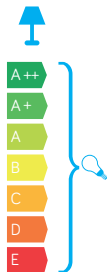

CORDOBA II

KOD / CODE: K 5002/1/TD

Oprawa oświetleniowa stojąca
/ Post lighting fixture

DANE TECHNICZNE / TECHNICAL DATA

Źródło światła: E27, 1 x max 60 W
/ Light source

MATERIAŁ / MATERIAL

Korpus / Body

- odlew aluminiowy / die-cast aluminum

Klosz / Lampshade

- biały poliwęglan / white polycarbonate

Elementy złączne / Fasteners

- stal nierdzewna / stainless steel

- stal ocynkowana / galvanized steel

Wysokiej jakości lakier proszkowy;
półmat struktura, odporny na warunki
atmosferyczne/ High quality powder varnish, semi-matte
structure, resistant to weather conditions

PODZESPOŁY / COMPONENTS

- oprawka żarówki E27 4A, 250 V

/ light bulb holder

- przewód przyłączeniowy 0,5 mm²

/ connection cable

- kostki zaciskowe 2,5 A, 250 V, 2,5 mm²

/ terminal blocks

- koszulki termokurczliwe / heat shrink

KOLOR / COLOUR

czarny
/ black

Wymiary podane są w centymetrach / Dimensions are given in centimeters.