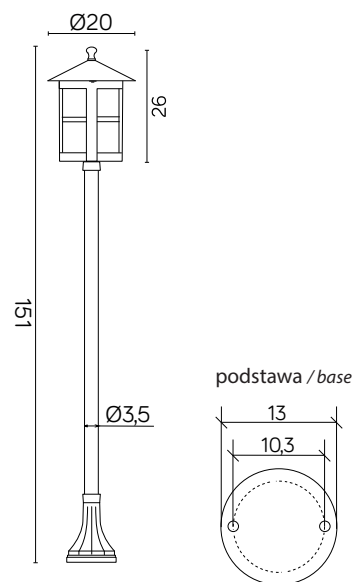

CORDOBA II

KOD / CODE: K 5002/1/TD

Oprawa oświetleniowa stojąca
/ Post lighting fixture

DANE TECHNICZNE / TECHNICAL DATA

Źródło światła: E27, 1 x max 60 W
/ Light source

MATERIAŁ / MATERIAL

Korpus / Body

- odlew aluminiowy / die-cast aluminum

PODZESPOŁY / COMPONENTS

- oprawka żarówki E27 4A, 250 V

/ light bulb holder

- przewód przyłączeniowy 0,5 mm²

/ connection cable

- kostki zaciskowe 2,5 A, 250 V, 2,5 mm²

/ terminal blocks

- koszulki termokurczliwe / heat shrink

KOLOR / COLOUR

czarny
/ black

Wymiary podane są w centymetrach / Dimensions are given in centimeters.