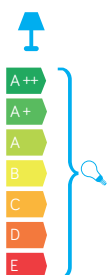

- odlew aluminiowy / die-cast aluminum

Klosz / Lampshade

- biały poliwęglan / white polycarbonate

Elementy złączne / Fasteners

- stal nierdzewna / stainless steel

- stal ocynkowana / galvanized steel

Wysokiej jakości lakier proszkowy;
półmat struktura, odporny na warunki
atmosferyczne

/ High quality powder varnish, semi-matte
structure, resistant to weather conditions

PODZESPOŁY / COMPONENTS

- oprawka żarówki E27 4A, 250 V

/ light bulb holder

- przewód przyłączeniowy 0,5 mm²

/ connection cable

- kostki zaciskowe 2,5 A, 250 V, 2,5 mm²

/ terminal blocks

- koszulki termokurczliwe / heat shrink

KOLOR / COLOUR

czarny
/ black

Wymiary podane są w centymetrach / Dimensions are given in centimeters.