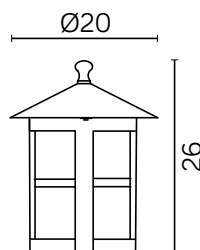

CORDOBA II

KOD / CODE: K 1018 TD

Oprawa oświetleniowa (głowica)
/ Lighting fixture (head lamp)

DANE TECHNICZNE / TECHNICAL DATA

Źródło światła: E27, 1 x max 60 W
/ Light source

MATERIAŁ / MATERIAL

Korpus / Body

/ High quality powder varnish, semi-matte
structure, resistant to weather conditions

PODZESPOŁY / COMPONENTS

- oprawka żarówki E27 4A, 250 V

/ light bulb holder

- przewód przyłączeniowy 0,5 mm²

/ connection cable

- kostki zaciskowe 2,5 A, 250 V, 2,5 mm²

/ terminal blocks

- koszulki termokurczliwe / heat shrink

KOLOR / COLOUR

czarny
/ black

Wymiary podane są w centymetrach / Dimensions are given in centimeters.