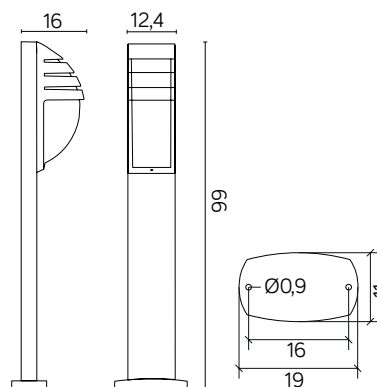

CITY

KOD / CODE: 11836 R BL

Oprawa oświetleniowa stojąca
/ Post lighting fixture

DANE TECHNICZNE / TECHNICAL DATA

Źródło światła: E27, 1 x max 60 W
/ Light source

MATERIAŁ / MATERIAL

Korpus / Body

- odlew aluminiowy / die-cast aluminum

PODZESPOŁY / COMPONENTS

- oprawka żarówki E27 4A, 250 V
/ light bulb holder
- przewód przyłączeniowy 0,5 mm²
/ connection cable
- kostki zaciskowe 2,5 A, 250 V, 2,5 mm²
/ terminal blocks
- koszulki termokurczliwe / heat shrink

KOLOR / COLOUR

 czarny
/ black

Wymiary podane są w centymetrach / Dimensions are given in centimeters.