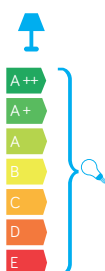

KOLOR / COLOUR

czarny
/ black

Wymiary podane są w centymetrach / Dimensions are given in centimeters.