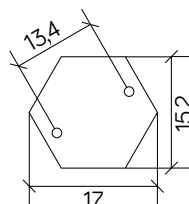

## PODZESPOŁY / COMPONENTS

- oprawka żarówki E27 4A, 250 V

/ light bulb holder

- przewód przyłączeniowy 0,5 mm<sup>2</sup>

/ connection cable

- kostki zaciskowe 2,5 A, 250 V, 2,5 mm<sup>2</sup>

/ terminal blocks

## KOLOR / COLOUR

czarny  
/ black

podstawa / base

Wymiary podane są w centymetrach / Dimensions are given in centimeters.