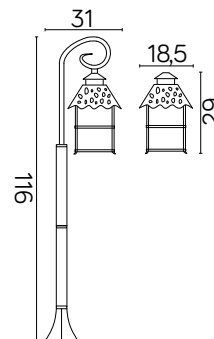

## PODZESPOŁY / COMPONENTS

- oprawka żarówki E27 4A, 250 V

/ light bulb holder

- przewód przyłączeniowy 0,5 mm<sup>2</sup>

/ connection cable

- kostki zaciskowe 2,5 A, 250 V, 2,5 mm<sup>2</sup>

/ terminal blocks

## KOLOR / COLOUR

czarny  
/ black

podstawa / base

Wymiary podane są w centymetrach / Dimensions are given in centimeters.