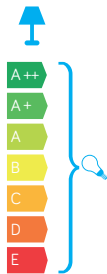

CADIZ

KOD / CODE: K 5002/2/Z

Oprawa oświetleniowa stojąca
/ Post lighting fixture

DANE TECHNICZNE / TECHNICAL DATA

Źródło światła: E27, 1 x max 60 W
/ Light source

MATERIAŁ / MATERIAL

Korpus / Body

- odlew aluminiowy / die-cast aluminum

Szybki / Glass

- szkło lodowe / frosted glass

Elementy złączne / Fasteners

- stal nierdzewna / stainless steel

- stal ocynkowana / galvanized steel

Wysokiej jakości lakier proszkowy;
półmat struktura, odporny na warunki
atmosferyczne

/ High quality powder varnish, semi-matte
structure, resistant to weather conditions

PODZESPOŁY / COMPONENTS

- oprawka żarówki E27 4A, 250 V

/ light bulb holder

- przewód przyłączeniowy 0,5 mm²

/ connection cable

- kostki zaciskowe 2,5 A, 250 V, 2,5 mm²

/ terminal blocks

- koszulki termokurczliwe / heat shrink

KOLOR / COLOUR

czarny
/ black