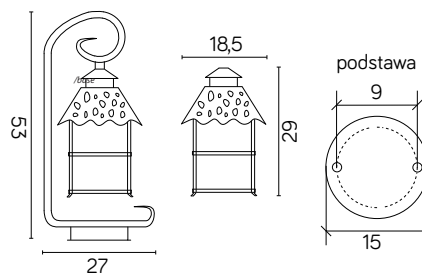

CADIZ

KOD / CODE: K 4011/1/Z

Oprawa oświetleniowa stojąca
/ Post lighting fixture

DANE TECHNICZNE / TECHNICAL DATA

Źródło światła: E27, 1 x max 60 W
/ Light source

MATERIAŁ / MATERIAL

Korpus / Body

- odlew aluminiowy / die-cast aluminum

PODZESPOŁY / COMPONENTS

- oprawka żarówki E27 4A, 250 V

/ light bulb holder

- przewód przyłączeniowy 0,5 mm²

/ connection cable

- kostki zaciskowe 2,5 A, 250 V, 2,5 mm²

/ terminal blocks

- koszulki termokurczliwe / heat shrink

KOLOR / COLOUR

czarny
/ black

Wymiary podane są w centymetrach / Dimensions are given in centimeters.