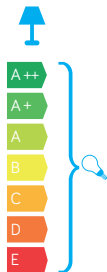

Szybki / Glass

- szkło lodowe / frosted glass

Elementy złączne / Fasteners

- stal nierdzewna / stainless steel

- stal ocynkowana / galvanized steel

Wysokiej jakości lakier proszkowy;
półmat struktura, odporny na warunki
atmosferyczne/ High quality powder varnish, semi-matte
structure, resistant to weather conditions

PODZESPOŁY / COMPONENTS

- oprawka żarówki E27 4A, 250 V

/ light bulb holder

- przewód przyłączeniowy 0,5 mm²

/ connection cable

- kostki zaciskowe 2,5 A, 250 V, 2,5 mm²

/ terminal blocks

- koszulki termokurczliwe / heat shrink

KOLOR / COLOUR

czarny
/ black

Wymiary podane są w centymetrach / Dimensions are given in centimeters.