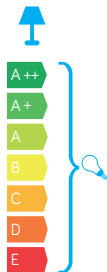

CADIZ

KOD / CODE: K 1018/1/Z

Oprawa oświetleniowa wisząca
/ Hanging light fixture

DANE TECHNICZNE / TECHNICAL DATA

Źródło światła: E27, 1 x max 60 W
/ Light source

MATERIAŁ / MATERIAL

Korpus / Body

- odlew aluminiowy / die-cast aluminum

Szybki / Glass

- szkło lodowe / frosted glass

Elementy złączne / Fasteners

- stal nierdzewna / stainless steel

- stal ocynkowana / galvanized steel

Wysokiej jakości lakier proszkowy;
półmat struktura, odporny na warunki
atmosferyczne

/ High quality powder varnish, semi-matte
structure, resistant to weather conditions

PODZESPOŁY / COMPONENTS

- oprawka żarówki E27 4A, 250 V

/ light bulb holder

- przewód przyłączeniowy 0,5 mm²

/ connection cable

- kostki zaciskowe 2,5 A, 250 V, 2,5 mm²

/ terminal blocks

- koszulki termokurczliwe / heat shrink

KOLOR / COLOUR

czarny
/ black

Wymiary podane są w centymetrach / Dimensions are given in centimeters.