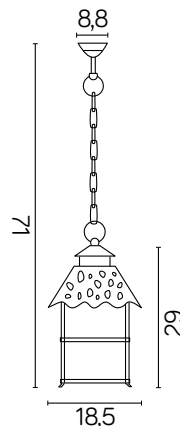

## PODZESPOŁY / COMPONENTS

- oprawka żarówki E27 4A, 250 V

/ light bulb holder

- przewód przyłączeniowy 0,5 mm<sup>2</sup>

/ connection cable

- kostki zaciskowe 2,5 A, 250 V, 2,5 mm<sup>2</sup>

/ terminal blocks

## KOLOR / COLOUR

czarny  
/ black

Wymiary podane są w centymetrach / Dimensions are given in centimeters.