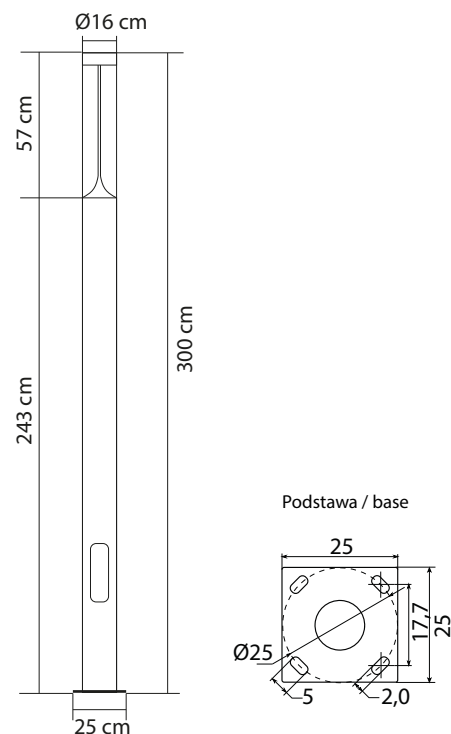

BAREL MAX

KOD / CODE: BRLMAX-3000

Oprawa oświetleniowa stojąca
/ Post lighting fixture

DANE TECHNICZNE / TECHNICAL DATA

Źródło światła: LED, 30W

/ Light source

Strumień świetlny: 2470 lm

/ Luminous flux

Barwa światła: 4000 K

/ Color temperature

MATERIAŁ / MATERIAL

Korpus / body

- odlew aluminiowy / die-cast aluminum

Klosz / diffuser

- poliwęglan (PC) / polycarbonate (PC)

Wysokiej jakości lakier proszkowy;
półmat struktura, odporny na warunki
atmosferyczne/ High quality powder varnish, semi-matte
structure, resistant to weather conditions

KOLOR / COLOUR

ciemny
popiel RAL 7016
/ dark grey

Wymiary podane są w centymetrach / Dimensions are given in centimeters.