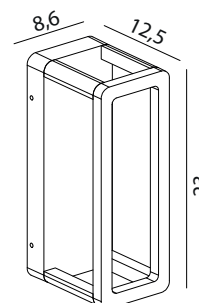

/ Luminous flux

Barwa światła: 4000 K

/ Color temperature

MATERIAŁ / MATERIAL

Korpus / body

- odlew aluminiowy / die-cast aluminum

Klosz / diffuser

- poliwęglan (PC) / polycarbonate (PC)

RAL 7016

Wymiary podane są w centymetrach / Dimensions are given in centimeters.