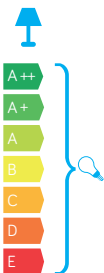

ALEKULE

KOD / CODE: G 250 Z

Oprawa oświetleniowa
/ Lighting fixture

DANE TECHNICZNE / TECHNICAL DATA

Źródło światła: E27, 1 x max 60 W
/ Light source

MATERIAŁ / MATERIAL

Podstawa / Base

- poliwęglan / polycarbonate

Klosz / Globe

- szkło akrylowe (PMMA)
/ polymethacrylate (PMMA)

PODZESPOŁY / COMPONENTS

- oprawka żarówki E27 4A, 250 V
/ light bulb holder

KOLOR / COLOUR

czarny
/ black

Wymiary podane są w centymetrach / Dimensions are given in centimeters.