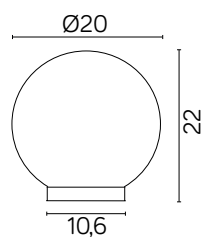

ALEKULE

KOD / CODE: G 250 Z

Oprawa oświetleniowa
/ Lighting fixture

DANE TECHNICZNE / TECHNICAL DATA

Źródło światła: E27, 1 x max 60 W
/ Light source

MATERIAŁ / MATERIAL

Podstawa / Base

- poliwęglan / polycarbonate

Klosz / Globe

- szkło akrylowe (PMMA)
/ polymethacrylate (PMMA)

PODZESPOŁY / COMPONENTS

- oprawka żarówki E27 4A, 250 V
/ light bulb holder

KOLOR / COLOUR

czarny
/ black

Wymiary podane są w centymetrach / Dimensions are given in centimeters.