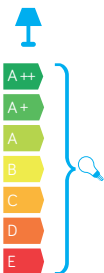

ALEKULE

KOD / CODE: G 200 Z

Oprawa oświetleniowa
/ Lighting fixture

DANE TECHNICZNE / TECHNICAL DATA

Źródło światła: E27, 1 x max 60 W
/ Light source

MATERIAŁ / MATERIAL

Podstawa / Base

- poliwęglan / polycarbonate

Klosz / Globe

- szkło akrylowe (PMMA)
/ polymethacrylate (PMMA)

PODZESPOŁY / COMPONENTS

- oprawka żarówki E27 4A, 250 V
/ light bulb holder

KOLOR / COLOUR

czarny
/ black

Wymiary podane są w centymetrach / Dimensions are given in centimeters.