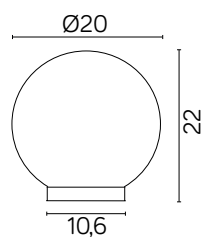

ALEKULE

KOD / CODE: G 200 Z

Oprawa oświetleniowa
/ Lighting fixture

DANE TECHNICZNE / TECHNICAL DATA

Źródło światła: E27, 1 x max 60 W
/ Light source

MATERIAŁ / MATERIAL

Podstawa / Base

- poliwęglan / polycarbonate

Klosz / Globe

- szkło akrylowe (PMMA)
/ polymethacrylate (PMMA)

PODZESPOŁY / COMPONENTS

- oprawka żarówki E27 4A, 250 V
/ light bulb holder

KOLOR / COLOUR

czarny
/ black

Wymiary podane są w centymetrach / Dimensions are given in centimeters.