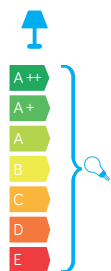

## MATERIAŁ / MATERIAL

Korpus / Body

- odlew aluminiowy / die-cast aluminum

Szybki / Glass

- szkło przezroczyste / transparent glass

Wysokiej jakości lakier proszkowy;  
półmat struktura, odporny na warunki  
atmosferyczne/ High quality powder varnish, semi-matte  
structure, resistant to weather conditions

## PODZESPOŁY / COMPONENTS

- oprawka żarówki GU10 2A, 250 V

/ light bulb holder

- przewód przyłączeniowy 0,5 mm<sup>2</sup>

/ connection cable

- kostki zaciskowe 2,5 A, 250 V, 2,5 mm<sup>2</sup>

/ terminal blocks

## KOLOR / COLOUR

ciemny  
popiel  
/ dark grey

Wymiary podane są w centymetrach / Dimensions are given in centimeters.