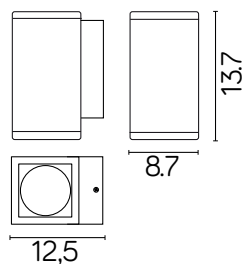

## PODZESPOŁY / COMPONENTS

- oprawka żarówki GU10 2A, 250 V

/ light bulb holder

- przewód przyłączeniowy 0,5 mm<sup>2</sup>

/ connection cable

- kostki zaciskowe 2,5 A, 250 V, 2,5 mm<sup>2</sup>

/ terminal blocks

## KOLOR / COLOUR

ciemny  
popiel  
/ dark grey

Wymiary podane są w centymetrach / Dimensions are given in centimeters.