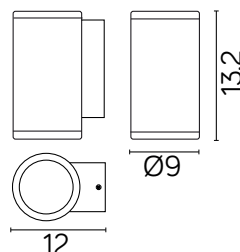

ADELA MIDI

KOD / CODE: M1456 DG

Oprawa oświetleniowa elewacyjna
/ Wall lighting fixture

DANE TECHNICZNE / TECHNICAL DATA

Źródło światła: GU10, 1 x max 35 W
/ Light source

MATERIAŁ / MATERIAL

Korpus / Body

- odlew aluminiowy / die-cast aluminum

PODZESPOŁY / COMPONENTS

- oprawka żarówki GU10 2A, 250 V
/ light bulb holder
- przewód przyłączeniowy 0,5 mm²
/ connection cable
- kostki zaciskowe 2,5 A, 250 V, 2,5 mm²
/ terminal blocks
- koszulki termokurczliwe / heat shrink

KOLOR / COLOUR

ciemny
popiel
/ dark grey

Wymiary podane są w centymetrach / Dimensions are given in centimeters.