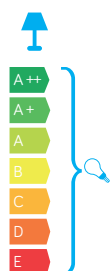

ADELA MIDI

KOD / CODE: M1456 DG

Oprawa oświetleniowa elewacyjna
/ Wall lighting fixture

DANE TECHNICZNE / TECHNICAL DATA

Źródło światła: GU10, 1 x max 35 W
/ Light source

MATERIAŁ / MATERIAL

Korpus / Body

- odlew aluminiowy / die-cast aluminum

Szybki / Glass

- szkło przezroczyste / transparent glass

Wysokiej jakości lakier proszkowy;
półmat struktura, odporny na warunki
atmosferyczne/ High quality powder varnish, semi-matte
structure, resistant to weather conditions

PODZESPOŁY / COMPONENTS

- oprawka żarówki GU10 2A, 250 V
/ light bulb holder
- przewód przyłączeniowy 0,5 mm²
/ connection cable
- kostki zaciskowe 2,5 A, 250 V, 2,5 mm²
/ terminal blocks
- koszulki termokurczliwe / heat shrink

KOLOR / COLOUR

ciemny
popiel
/ dark grey

Wymiary podane są w centymetrach / Dimensions are given in centimeters.