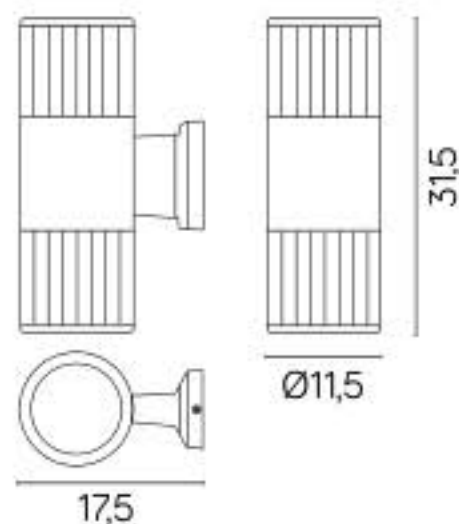

## ADELA

KOD / CODE: 9001 DG

Oprawa oświetleniowa elewacyjna  
/ Wall lighting fixture

## Korpus / Body

- odlew aluminiowy / die-cast aluminum

## PODZESPOŁY / COMPONENTS

- oprawki żarówek E27 4A, 250 V  
/ light bulbs holder
- przewód przyłączeniowy 0,5 mm<sup>2</sup>  
/ connection cable
- kostki zaciskowe 2,5 A, 250 V, 2,5 mm<sup>2</sup>  
/ terminal blocks
- koszulki termokurczliwe / heat shrink

## KOLOR / COLOUR

ciemny  
popiel  
/ dark greyDwukierunkowe źródło światła  
/ Bidirectional light source

Wymiary podane są w centymetrach / Dimensions are given in centimeters.