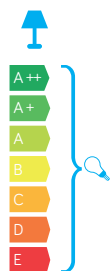

ADELA

KOD / CODE: 8002 DG

Oprawa oświetleniowa elewacyjna
/ Wall lighting fixture

DANE TECHNICZNE / TECHNICAL DATA

Źródło światła: E27, 1 x max 60 W
/ Light source

MATERIAŁ / MATERIAL

Korpus / Body

- odlew aluminiowy / die-cast aluminum

Szybki / Glass

- szkło przezroczyste / transparent glass

Wysokiej jakości lakier proszkowy;
półmat struktura, odporny na warunki
atmosferyczne/ High quality powder varnish, semi-matte
structure, resistant to weather conditions

PODZESPOŁY / COMPONENTS

- oprawka żarówki E27 4A, 250 V
/ light bulb holder
- przewód przyłączeniowy 0,5 mm²
/ connection cable
- kostki zaciskowe 2,5 A, 250 V, 2,5 mm²
/ terminal blocks
- koszulki termokurczliwe / heat shrink

KOLOR / COLOUR

ciemny
popiel
/ dark grey

Wymiary podane są w centymetrach / Dimensions are given in centimeters.