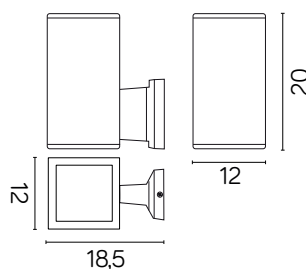

ADELA

KOD / CODE: 8002 DG

Oprawa oświetleniowa elewacyjna
/ Wall lighting fixture

DANE TECHNICZNE / TECHNICAL DATA

Źródło światła: E27, 1 x max 60 W
/ Light source

MATERIAŁ / MATERIAL

Korpus / Body

- odlew aluminiowy / die-cast aluminum

PODZESPOŁY / COMPONENTS

- oprawka żarówki E27 4A, 250 V
/ light bulb holder
- przewód przyłączeniowy 0,5 mm²
/ connection cable
- kostki zaciskowe 2,5 A, 250 V, 2,5 mm²
/ terminal blocks
- koszulki termokurczliwe / heat shrink

KOLOR / COLOUR

ciemny
popiel
/ dark grey

Wymiary podane są w centymetrach / Dimensions are given in centimeters.