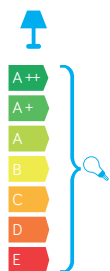

ADELA

KOD / CODE: 7002 BL

Oprawa oświetleniowa elewacyjna
/ Wall lighting fixture

DANE TECHNICZNE / TECHNICAL DATA

Źródło światła: E27, 1 x max 60 W
/ Light source

MATERIAŁ / MATERIAL

Korpus / Body

- odlew aluminiowy / die-cast aluminum

Szybki / Glass

- szkło przezroczyste / transparent glass

Wysokiej jakości lakier proszkowy;
półmat struktura, odporny na warunki
atmosferyczne
/ High quality powder varnish, semi-matte
structure, resistant to weather conditions

PODZESPOŁY / COMPONENTS

- oprawka żarówki E27 4A, 250 V
  / light bulb holder
- przewód przyłączeniowy 0,5 mm²
  / connection cable
- kostki zaciskowe 2,5 A, 250 V, 2,5 mm²
  / terminal blocks
- koszulki termokurczliwe / heat shrink

KOLOR / COLOUR

czarny
/ black

Wymiary podane są w centymetrach / Dimensions are given in centimeters.