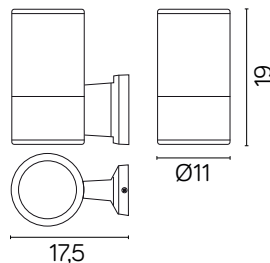

## PODZESPOŁY / COMPONENTS

- oprawka żarówki E27 4A, 250 V  
/ light bulb holder
- przewód przyłączeniowy 0,5 mm<sup>2</sup>  
/ connection cable
- kostki zaciskowe 2,5 A, 250 V, 2,5 mm<sup>2</sup>  
/ terminal blocks
- koszulki termokurczliwe / heat shrink

## KOLOR / COLOUR

czarny  
/ black

Wymiary podane są w centymetrach / Dimensions are given in centimeters.