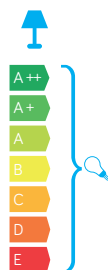

ADELA

KOD / CODE: 7001 AL

Oprawa oświetleniowa elewacyjna
/ Wall lighting fixture

DANE TECHNICZNE / TECHNICAL DATA

Źródło światła: E27, 2 x max 60 W
/ Light source

MATERIAŁ / MATERIAL

Korpus / Body

- odlew aluminiowy / die-cast aluminum

Szybki / Glass

- szkło przezroczyste / transparent glass

Wysokiej jakości lakier proszkowy;
półmat struktura, odporny na warunki
atmosferyczne
/ High quality powder varnish, semi-matte
structure, resistant to weather conditions

PODZESPOŁY / COMPONENTS

- oprawki żarówek E27 4A, 250 V
/ light bulbs holder
- przewód przyłączeniowy 0,5 mm²
/ connection cable
- kostki zaciskowe 2,5 A, 250 V, 2,5 mm²
/ terminal blocks
- koszulki termokurczliwe / heat shrink

KOLOR / COLOUR

srebrny
/ silverDwukierunkowe źródło światła
/ Bidirectional light source

Wymiary podane są w centymetrach / Dimensions are given in centimeters.