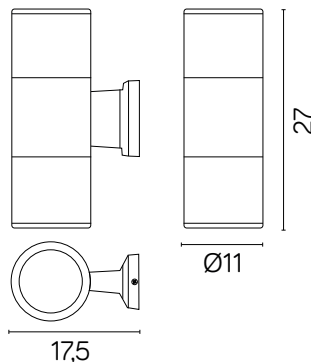

ADELA

KOD / CODE: 7001 AL

Oprawa oświetleniowa elewacyjna
/ Wall lighting fixture

DANE TECHNICZNE / TECHNICAL DATA

Źródło światła: E27, 2 x max 60 W
/ Light source

MATERIAŁ / MATERIAL

Korpus / Body

- odlew aluminiowy / die-cast aluminum

PODZESPOŁY / COMPONENTS

- oprawki żarówek E27 4A, 250 V
/ light bulbs holder
- przewód przyłączeniowy 0,5 mm²
/ connection cable
- kostki zaciskowe 2,5 A, 250 V, 2,5 mm²
/ terminal blocks
- koszulki termokurczliwe / heat shrink

KOLOR / COLOUR

srebrny
/ silverDwukierunkowe źródło światła
/ Bidirectional light source

Wymiary podane są w centymetrach / Dimensions are given in centimeters.