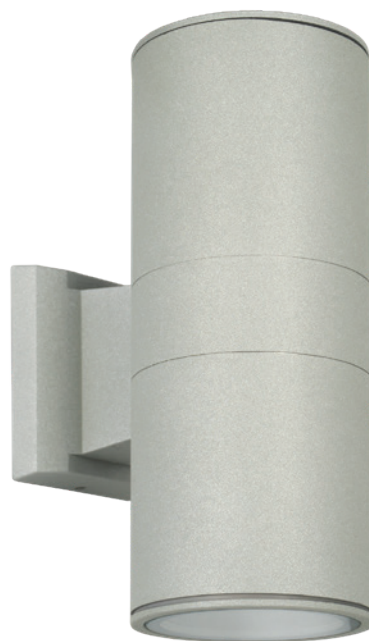

ADELA

KOD / CODE: 7001 AL

Oprawa oświetleniowa elewacyjna
/ Wall lighting fixture

DANE TECHNICZNE / TECHNICAL DATA

Źródło światła: E27, 2 x max 60 W
/ Light source

MATERIAŁ / MATERIAL

Korpus / Body

- odlew aluminiowy / die-cast aluminum

Szybki / Glass

- szkło przezroczyste / transparent glass

Wysokiej jakości lakier proszkowy;
półmat struktura, odporny na warunki
atmosferyczne
/ High quality powder varnish, semi-matte
structure, resistant to weather conditions

PODZESPOŁY / COMPONENTS

- oprawki żarówek E27 4A, 250 V
/ light bulbs holder
- przewód przyłączeniowy 0,5 mm²
/ connection cable
- kostki zaciskowe 2,5 A, 250 V, 2,5 mm²
/ terminal blocks
- koszulki termokurczliwe / heat shrink

KOLOR / COLOUR

srebrny
/ silverDwukierunkowe źródło światła
/ Bidirectional light source

Wymiary podane są w centymetrach / Dimensions are given in centimeters.